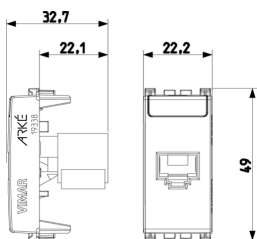

- [FI - Foglio istruzioni ZIS_49400385A0 (297 kb)](#)

- [Arké lives in your time](#)