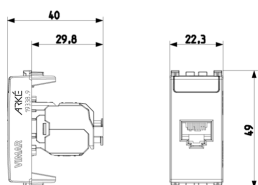

- [FI - Foglio istruzioni ZIS_49401350B0 (671 kb)](#)

- [Arké lives in your time](#)