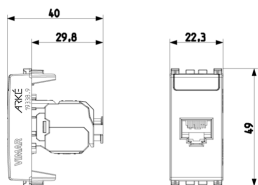

- [FI - Foglio istruzioni ZIS_49401350B0 (671 kb)](#)

- [Arké lives in your time](#)