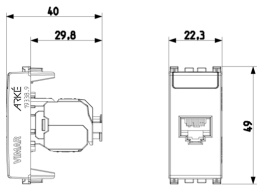

● [FI - Foglio istruzioni ZIS_49401350B0 (671 kb)](#)

● [Arké lives in your time](#)