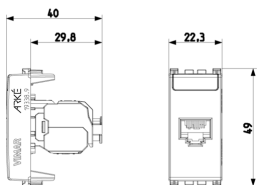

• [FI - Foglio istruzioni ZIS_49401350B0 (671 kb)](#)

• [Arké lives in your time](#)