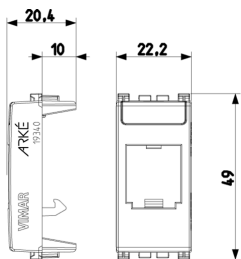

- [Arké lives in your time](#)