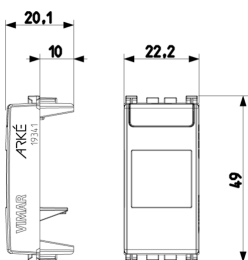

- [Arké lives in your time](#)