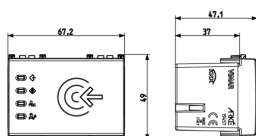

3 - Active

1 NR

- [Full Multilanguage instructions sheet (1432 kb)](#)
- [Manuale installatore (1126 kb)](#)

- [Arké lives in your time](#)