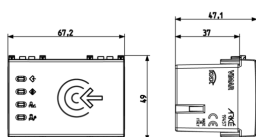

3 - Active

1 NR

- [Full Multilanguage instructions sheet (1432 kb)](#)
- [Light multilanguage instructions sheet (713 kb)](#)
- [Manuale installatore (1126 kb)](#)

- [Arké lives in your time](#)