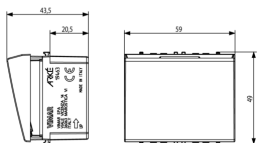

3 - Active

1 NR

• [Multilanguage instructions sheet (1182 kb)](#)

• [Arké lives in your time](#)