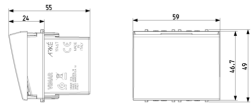

3 - Active

1 NR

- [Light Multilanguage instructions sheet \(1815 kb\)](#)
- [Full Multilanguage instructions sheet \(1862 kb\)](#)
- [Manuale app View Wireless \(15556 kb\)](#)
- [Manuel appli View Wireless \(37703 kb\)](#)
- [Manual app View Wireless \(37528 kb\)](#)
- [Manual View Wireless app \(37579 kb\)](#)
- [Εγχειρίδιο τεχνικού εγκατάστασης \(37781 kb\)](#)
- [Installationsanleitung View Wireless \(37508 kb\)](#)

- **Operating voltage AC 60 Hz:** 120,00 - 230,00 V
- **Operating temperature:** 0 - 40 °C
- **Degree of protection (IP):** IP20
- **Colour:** White
- **Model:** Reader
- **Material:** Plastic
- **Power over Ethernet (PoE):** Other
- **Width:** 67,30 mm
- **Height:** 49,00 mm
- **Depth:** 50,30 mm

8007352663664  
5 NR  
21.4x11.6x6 [cm]  
479.2 [g]