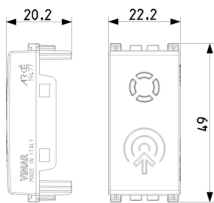

ARKÉ: By-alarm Plus adaptor-Activator 1M grey

19477

Safety / By-alarm Plus / ARKÉ / Devices

By-alarm Plus adaptor-Activator 1M grey

By-alarm Plus actuator adaptor, grey

3 - Active

1 NR

- [Multilanguage instructions sheet \(294 kb\)](#)
- [Feuille d'instructions \(235 kb\)](#)
- [Anwendungshinweise \(236 kb\)](#)

3D

- **Class group:** Alarm installations, emergency call and signalling
- **Class:** Switchgear for danger detection system
- **Material:** Plastic

- **Width:** 2.220,00 mm
- **Height:** 4.900,00 mm
- **Depth:** 2.020,00 mm

99. WEEE Directive ([download](#))

8007352707450
1 NR
2.2x2x4.8 [cm]
5.2 [g]

8007352707467
2 NR
4.1x2.8x5.3 [cm]
13.4 [g]

8007352707474
20 NR
14.4x9x6 [cm]
170.8 [g]

Vimar