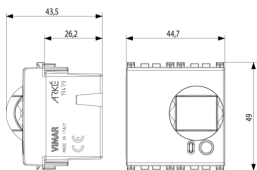

- [Light Multilanguage instructions sheet (610 kb)](#)
- [Full Multilanguage instructions sheet (1194 kb)](#)
- [Feuille d'instructions (1008 kb)](#)
- [Anwendungshinweise (1010 kb)](#)

- [Arké lives in your time](#)