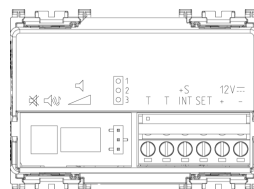

- [Light Multilanguage instructions sheet (542 kb)](#)
- [Full multilanguage instructions sheet (876 kb)](#)
- [Feuille d'instructions (720 kb)](#)
- [Anwendungshinweise (722 kb)](#)

- [Arké lives in your time](#)