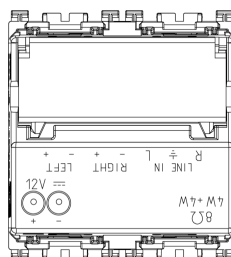

3 - Active

1 NR

• [Multilanguage instructions sheet \(3876 kb\)](#)

• [Sound system](#)

• [Arké lives in your time](#)

3D

- **Class group:** Consumer electronics
- **Class:** HiFi Amplifier
- **Width:** 44,80 mm

- **Height:** 49 mm
- **Depth:** 47,57 mm
- **Colour:** Grey

- 00. CE Marking - EU
- 00. CE Marking - EU ([download](#))
- 19. NOM - Mexico
- 37. Marking - Morocco

- 40. Bluetooth technology
- 43. UKCA mark - Great Britain
- 99. WEEE Directive ([download](#))

8007352593305
1 NR
6x5.4x5.3 [cm]
58.2 [g]

8007352593312
10 NR
28.1x13.1x6 [cm]
667.2 [g]

Vimar