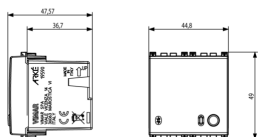

3 - Active

1 NR

• [Multilanguage instructions sheet \(3876 kb\)](#)

• [Sound system](#)

• [Arké lives in your time](#)

3D

- **Class group:** Consumer electronics
- **Class:** HiFi Amplifier
- **Width:** 44,80 mm

- **Height:** 49 mm
- **Depth:** 47,57 mm
- **Colour:** Grey

- 00. CE Marking - EU
- 00. CE Marking - EU ([download](#))
- 19. NOM - Mexico
- 37. Marking - Morocco

- 40. Bluetooth technology
- 43. UKCA mark - Great Britain
- 99. WEEE Directive ([download](#))

8007352593305
1 NR
6x5.4x5.3 [cm]
58.2 [g]

8007352593312
10 NR
28.1x13.1x6 [cm]
667.2 [g]

Vimar