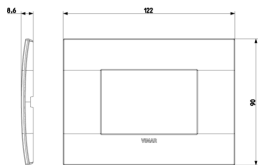

Classic plate 3M metal polar TL

3 - Active

5 NR