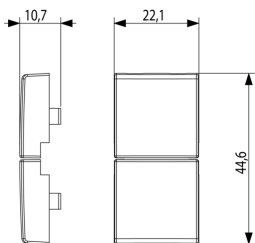

- [Arké lives in your time](#)