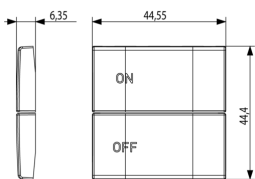

- [Arké lives in your time](#)