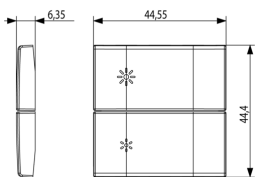

- [Arké lives in your time](#)