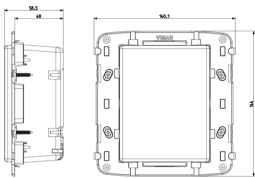

• [Multilanguage instructions sheet (1084 kb)](#)

• [Sound system](#)