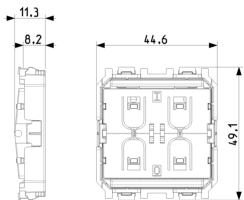

31506.2C - Radio control button 2M canvas

30507.G - Radio control frame 2M black

30507.B - Radio control frame 2M white

- [Light Multilanguage instructions sheet \(653 kb\)](#)
- [Full multilanguage instructions sheet \(1026 kb\)](#)

8 0 0 7 3 5 2 6 9 4 1 2 5

8007352694125
1 NR
6x4.5x5.4 [cm]
35.22 [g]

8 0 0 7 3 5 2 6 9 4 1 3 2

8007352694132
10 NR
23.5x12.5x6.5 [cm]
431.25 [g]

8 0 0 7 3 5 2 6 9 4 1 4 9

8007352694149
90 NR
37.5x30x21 [cm]
4,279 [g]