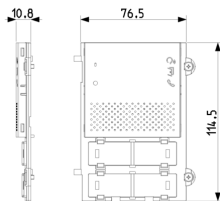

3 - Active

1 NR