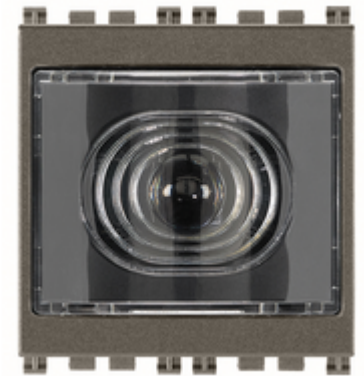

ARKÉ: TORCIA linterna portátil 230V Metal

19395.M

Series residenciales / Series resid. tradicionales / ARKÉ / Dispositivos

TORCIA linterna portátil 230V Metal

TORCIA, linterna electrónica portátil con LED de alta eficiencia, alimentación 230 V~ 50-60 Hz, dispositivo automático de emergencia, batería recargable sustituible de Ni-MH, 2 horas de autonomía, Metal - 2 módulos

Estado producto

9 - Eliminado

Instrucciones, Manuales, Documentación

- [Hoja de instrucciones multilingüe (594 kb)](#)

Vídeo

- [Arké lives in your time](#)